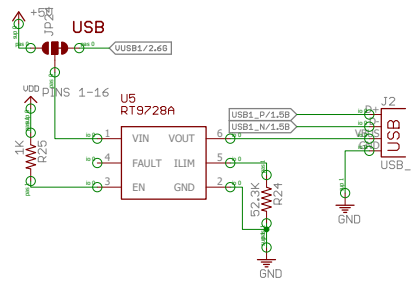

TITLE: CHIP_PRO-Dev-Kit-v1.4b

Document Number:

REV:

Date: 12/4/2016 10:27 PM

Sheet: 2/5

TITLE: CHIP_PRO-Dev-Kit-v1.4b	
Document Number:	REV:
Date: 12/4/2016 10:27 PM	Sheet: 3/5

TITLE: CHIP_PRO-Dev-Kit-v1.4b	
Document Number:	REV:
Date: 12/4/2016 10:27 PM	Sheet: 4/5