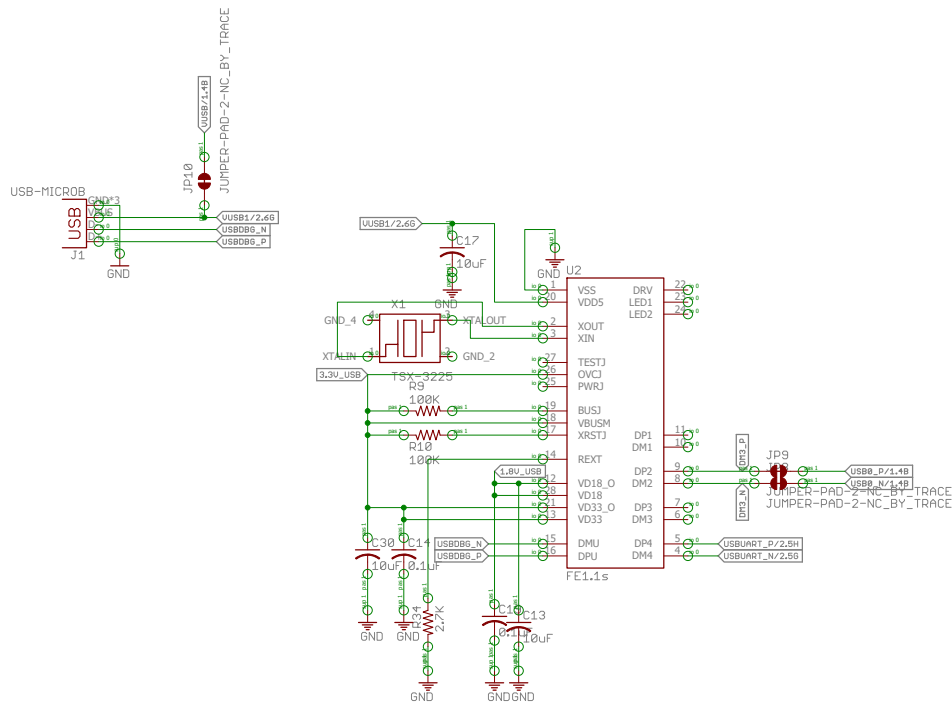

TITLE: CHIP_PRO-Dev-Kit-v1.4b

Document Number:

REV:

Date: 12/4/2016 10:27 PM

Sheet: 2/5

TITLE: CHIP_PRO-Dev-Kit-v1.4b	
Document Number:	REV:
Date: 12/4/2016 10:27 PM	Sheet: 3/5

TITLE: CHIP_PRO-Dev-Kit-v1.4b	
Document Number:	REV:
Date: 12/4/2016 10:27 PM	Sheet: 4/5